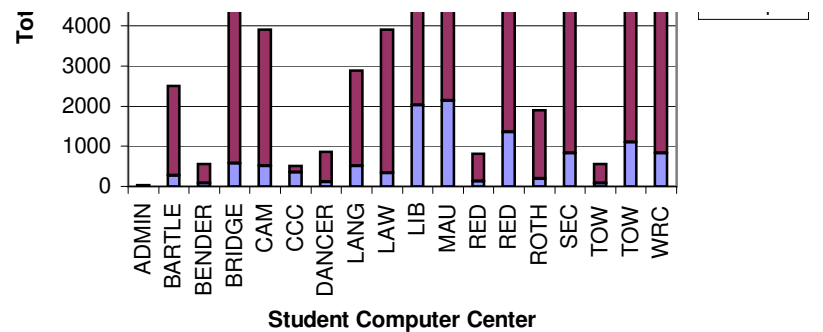

## Monthly SCC Usage for January

## Monthly SCC Usage for February

MAU	8916	2140	6776	4.17	4538.84	30.54
RED CYBER	807	126	681	6.4	234.62	17.44
RED	7354	1359	5995	5.41	3569.6	29.12
ROTH	1903	192	1711	9.91	726.25	22.9
SEC	5854	822	5032	7.12	2540.24	26.04
TOW CYBER	558	74	484	7.54	107.23	11.53
TOW	7618	1093	6525	6.97	3682.89	29.01
WRC	5719	834	4885	6.86	2118.55	22.23
<b>Total</b>	<b>66008</b>	<b>6030</b>	<b>59978</b>	<b>10.9</b>	<b>31064.71</b>	<b>28.24</b>
SUN RAYS	0	0	0	0	0	0
Sun Ray PCs	16757	3698	13059	4.53	2483.01	8.89