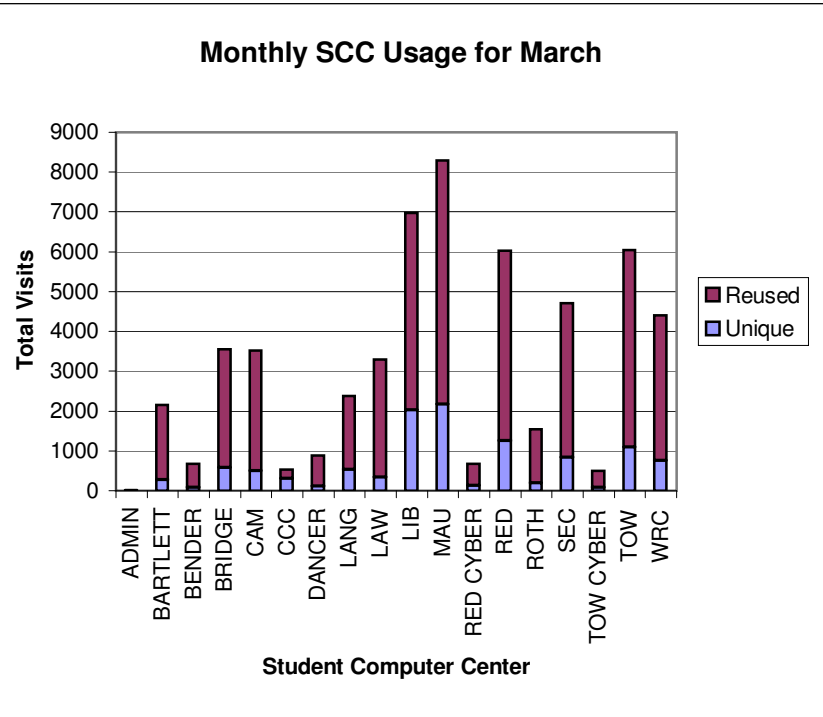

## Monthly SCC Usage for January

## Monthly SCC Usage for February

MAU	8916	2140	6776	4.17	4538.84	30.54
RED CYBER	807	126	681	6.4	234.62	17.44
RED	7354	1359	5995	5.41	3569.6	29.12
ROTH	1903	192	1711	9.91	726.25	22.9
SEC	5854	822	5032	7.12	2540.24	26.04
TOW CYBER	558	74	484	7.54	107.23	11.53
TOW	7618	1093	6525	6.97	3682.89	29.01
WRC	5719	834	4885	6.86	2118.55	22.23
<b>Total</b>	<b>66008</b>	<b>6030</b>	<b>59978</b>	<b>10.9</b>	<b>31064.71</b>	<b>28.24</b>
SUN RAYS	0	0	0	0	0	0
Sun Ray PCs	16757	3698	13059	4.53	2483.01	8.89

## March 2007

Center Name	Total	Unique	Reused	AveVisits	Seat,Hours	AveMin
ADMIN	18	4	14	4.5	2.16	7.2
BARTLETT	2152	278	1874	7.74	1367.87	38.14
BENDER	676	83	593	8.1	315.93	28.04
BRIDGE	3546	584	2962	6.07	1288.68	21.81
CAM	3525	496	3029	7.11	991.01	16.87
CCC	536	305	231	1.76	164.33	18.4
DANCER	879	105	774	8.4	419.66	28.65
LANG	2384	525	1859	4.54	1479.53	37.24
LAW	3293	331	2962	9.95	1197.69	21.82
LIB	6972	2030	4942	3.43	5722.11	49.24
MAU	8291	2169	6122	3.82	4160.82	30.11
RED CYBER	680	132	548	5.15	182.33	16.09
RED	6020	1254	4766	4.8	2886.37	28.77
ROTH	1544	196	1348	7.88	625.71	24.32
SEC	4701	836	3865	5.62	2659.03	33.94
TOW CYBER	504	76	428	6.63	86.75	10.33
TOW	6035	1099	4936	5.49	2740.34	27.24
WRC	4402	753	3649	5.85	1499.94	20.44
<b>Total</b>	<b>56158</b>	<b>6000</b>	<b>50158</b>	<b>9.4</b>	<b>27790.3</b>	<b>29.7</b>
SUN RAYS	0	0	0	0	0	0
Sun Ray PCs	13879	3537	10342	3.92	2295.1	9.92