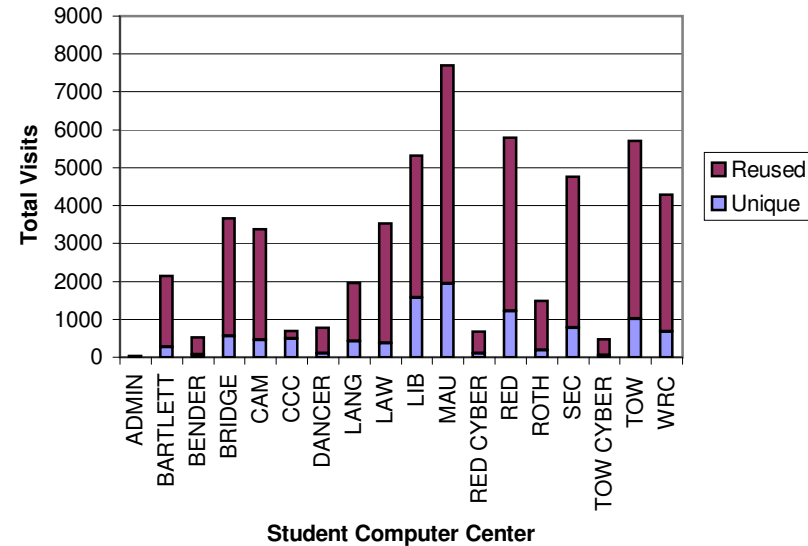

## Monthly SCC Usage for November

## Monthly SCC Usage for December

RED	4554	1211	3343	3.76	2986.71	39.35
ROTH	1263	183	1080	6.9	817.8	38.85
SEC	3059	765	2294	4	1614.36	31.66
TOW CYBER	297	55	242	5.4	66.1	13.35
TOW	4446	993	3453	4.48	3033.33	40.94
WRC	2706	622	2084	4.35	1156.98	25.65
<b>Total</b>	<b>38610</b>	<b>5794</b>	<b>32816</b>	<b>6.7</b>	<b>22983.2</b>	<b>35.7</b>
SUN RAYS	0	0	0	0	0	0
Sun Ray PCs	6819	2403	4416	2.84	1434.22	12.62

## January 2007

Center Name	Total	Unique	Reused	AveVisits	Seat,Hours	AveMin
ADMIN	30	4	26	7.5	52.46	104.92
BARTLETT	2147	270	1877	7.95	1088.37	30.42
BENDER	530	72	458	7.36	265.39	30.04
BRIDGE	3663	555	3108	6.6	978.52	16.03
CAM	3385	460	2925	7.36	847.71	15.03
CCC	693	492	201	1.41	72.49	6.28
DANCER	774	94	680	8.23	348.53	27.02
LANG	1951	416	1535	4.69	956.13	29.4
LAW	3532	370	3162	9.55	1267.98	21.54
LIB	5319	1575	3744	3.38	3845.04	43.37
MAU	7706	1945	5761	3.96	3401	26.48
RED CYBER	682	106	576	6.43	151.93	13.37
RED	5794	1222	4572	4.74	2452.78	25.4
ROTH	1485	179	1306	8.3	497.2	20.09
SEC	4764	776	3988	6.14	1793.02	22.58
TOW CYBER	467	55	412	8.49	100.15	12.87
TOW	5713	1017	4696	5.62	2239.85	23.52
WRC	4287	678	3609	6.32	1338.46	18.73
<b>Total</b>	<b>52922</b>	<b>5889</b>	<b>47033</b>	<b>9.0</b>	<b>21697.0</b>	<b>24.6</b>
SUN RAYS	0	0	0	0	0	0
Sun Ray PCs	13928	3388	10540	4.11	2098.94	9.04

## Monthly SCC Usage for January