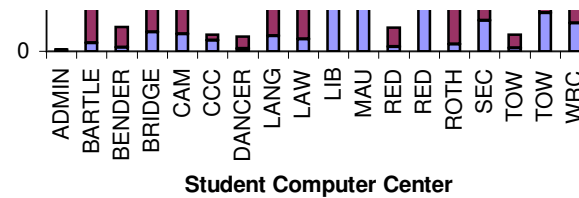

TOW	2399	665	1734	3.61	1058.99	26.49
WRC	2675	523	2152	5.11	2243.92	50.33
<b>Total</b>	<b>29586</b>	<b>5276</b>	<b>24310</b>	<b>5.6</b>	<b>13204.34</b>	<b>26.78</b>
SUN RAYS	554	122	432	4.540984	230.77	24.99318
<b>Sunray PCs</b>	<b>6902</b>	<b>1946</b>	<b>4956</b>	<b>3.6</b>	<b>1,228.0</b>	<b>10.7</b>

### September 2006

Center Name	Total	Unique	Reused	AveVisits	Seat,Hours	AveMin
ADMIN	48	7	41	6.86	4.5	5.63
BARTLETT	2452	228	2224	10.75	1259.76	30.83
BENDER	809	123	686	6.58	412.3	30.58
BRIDGE	3957	514	3443	7.7	1149.05	17.42
CAM	4082	484	3598	8.43	1014.24	14.91
CCC	818	547	271	1.5	74.7	5.48
DANCER	114	38	76	3	47.32	24.91
LANG	2050	404	1646	5.07	1081.06	31.64
LAW	3505	340	3165	10.31	1253.65	21.46
LIB	8782	2125	6657	4.13	5880.97	40.18
MAU	8856	2060	6796	4.3	4031.3	27.31
RED CYBER	657	115	542	5.71	165.6	15.12
RED	8180	1344	6836	6.09	4199.18	30.8
ROTH	1979	195	1784	10.15	741.84	22.49
SEC	5658	829	4829	6.83	2158.88	22.89
TOW CYBER	365	82	283	4.45	83.94	13.8
TOW	6858	1041	5817	6.59	3114.08	27.24
WRC	5264	707	4557	7.45	1625	18.52
<b>Total</b>	<b>64434</b>	<b>6132</b>	<b>58302</b>	<b>10.5</b>	<b>28297.37</b>	<b>26.35</b>
SUN RAYS	0	0	0	0	0	0
<b>Sun Ray PCs</b>	<b>13546</b>	<b>3003</b>	<b>10543</b>	<b>4.51</b>	<b>1963.76</b>	<b>8.7</b>

SEC	6944	926	6018	7.5	2865.49	24.76
TOW CYBER	498	91	407	5.47	124.27	14.97
TOW	8345	1144	7201	7.29	3905.19	28.08
WRC	6153	850	5303	7.24	2013	19.63
<b>Total</b>	<b>76703</b>	<b>6430</b>	<b>70273</b>	<b>11.9</b>	<b>36950.3</b>	<b>28.9</b>
SUN RAYS	0	0	0	0	0	0
<b>Sun Ray PCs</b>	<b>17297</b>	<b>3514</b>	<b>13783</b>	<b>4.9</b>	<b>2,495.4</b>	<b>8.7</b>