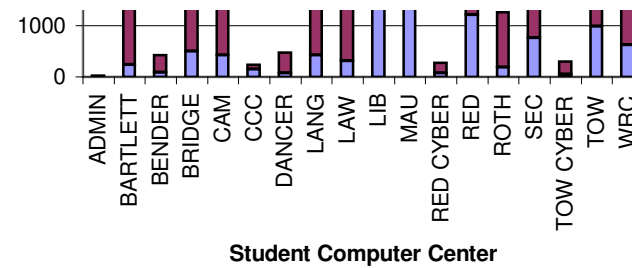

## Monthly SCC Usage for November

## Monthly SCC Usage for December

RED	4554	1211	3343	3.76	2986.71	39.35
ROTH	1263	183	1080	6.9	817.8	38.85
SEC	3059	765	2294	4	1614.36	31.66
TOW CYBER	297	55	242	5.4	66.1	13.35
TOW	4446	993	3453	4.48	3033.33	40.94
WRC	2706	622	2084	4.35	1156.98	25.65
<b>Total</b>	<b>38610</b>	<b>5794</b>	<b>32816</b>	<b>6.7</b>	<b>22983.2</b>	<b>35.7</b>
SUN RAYS	0	0	0	0	0	0
Sun Ray PCs	6819	2403	4416	2.84	1434.22	12.62