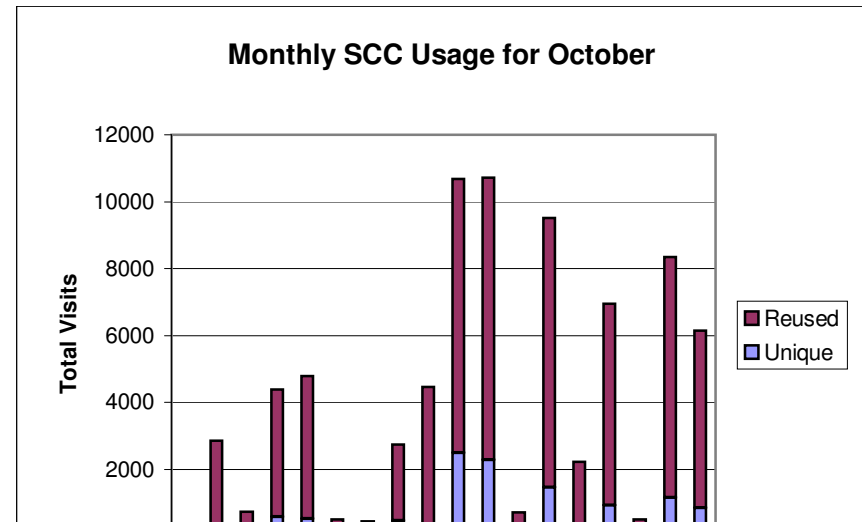

October 2006

Center Name	Total	Unique	Reused	AveVisits	Seat,Hours	AveMin
ADMIN	64	11	53	5.82	15.15	14.2
BARTLETT	2853	247	2606	11.55	1387.84	29.19
BENDER	725	113	612	6.42	410.32	33.96
BRIDGE	4374	567	3807	7.71	1449.35	19.88
CAM	4778	519	4259	9.21	1166.65	14.65
CCC	492	317	175	1.55	59.33	7.24
DANCER	445	76	369	5.86	238.5	32.16
LANG	2728	466	2262	5.85	1437.86	31.62
LAW	4466	366	4100	12.2	1734.56	23.3
LIB	10680	2487	8193	4.29	8133.49	45.69
MAU	10715	2279	8436	4.7	5484.3	30.71
RED CYBER	702	134	568	5.24	166.92	14.27
RED	9518	1463	8055	6.51	5482.23	34.56
ROTH	2223	215	2008	10.34	875.89	23.64