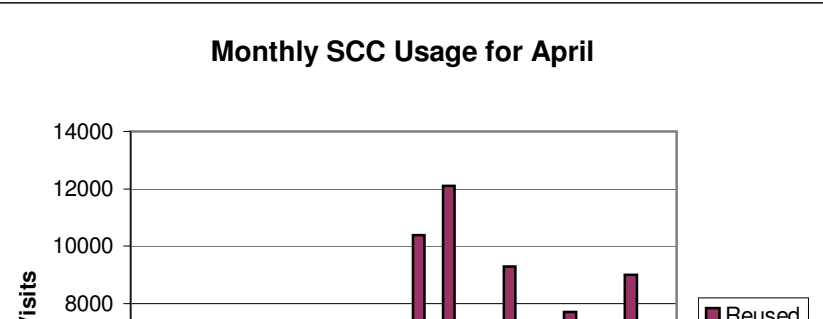

April 2007

Center Name	Total	Unique	Reused	AveVisits	Seat,Hours	AveMin
ADMIN	80	7	73	11.4	358.4	268.8
BARTLETT	2998	305	2693	9.83	1577.84	31.58
BENDER	877	97	780	9.0	387.86	26.54
BRIDGE	5178	697	4481	7.4	2108.7	24.4
CAM	4880	580	4300	8.4	1472.0	18.1
CCC	599	320	279	1.9	168.0	16.8
DANCER	914	109	805	8.4	422.24	27.72
LANG	3720	649	3071	5.7	2167.9	35.0