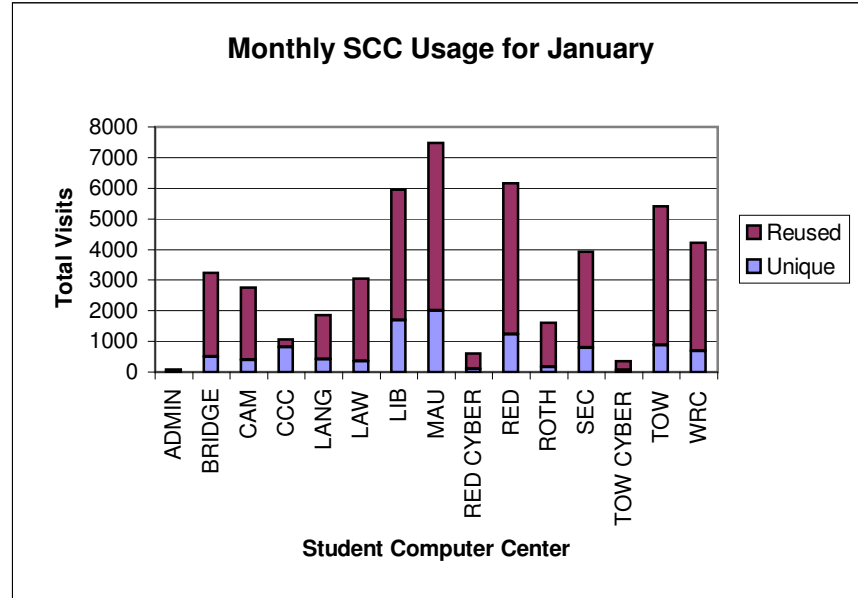

January 2006

Center Name	Total	Unique	Reused	AveVisits	Seat,Hours	AveMin
ADMIN	79	12	67	6.58	908.05	689.66
BRIDGE	3233	493	2740	6.56	1055.93	19.6
CAM	2762	401	2361	6.89	662.49	14.39
CCC	1058	819	239	1.29	46.04	2.61
LANG	1852	413	1439	4.48	953.85	30.9
LAW	3045	357	2688	8.53	1250.1	24.63
LIB	5956	1684	4272	3.54	3864.56	38.93
MAU	7480	2007	5473	3.73	3270.41	26.23
RED CYBER	604	104	500	5.81	153.96	15.29
RED	6171	1226	4945	5.03	2922.17	28.41
ROTH	1613	177	1436	9.11	811.52	30.19
SEC	3935	795	3140	4.95	1353.05	20.63
TOW CYBER	348	66	282	5.27	42.15	7.27
TOW	5410	872	4538	6.2	2883.07	31.97
WRC	4211	697	3514	6.04	1361.99	19.41
Total	47757	5849	41908	8.2	20692.1	26.0
SUN RAYS	10642	3211	7431	3.3	2464.7	13.9
Sun Ray PCs	1177	617	560	1.91	143.96	7.34