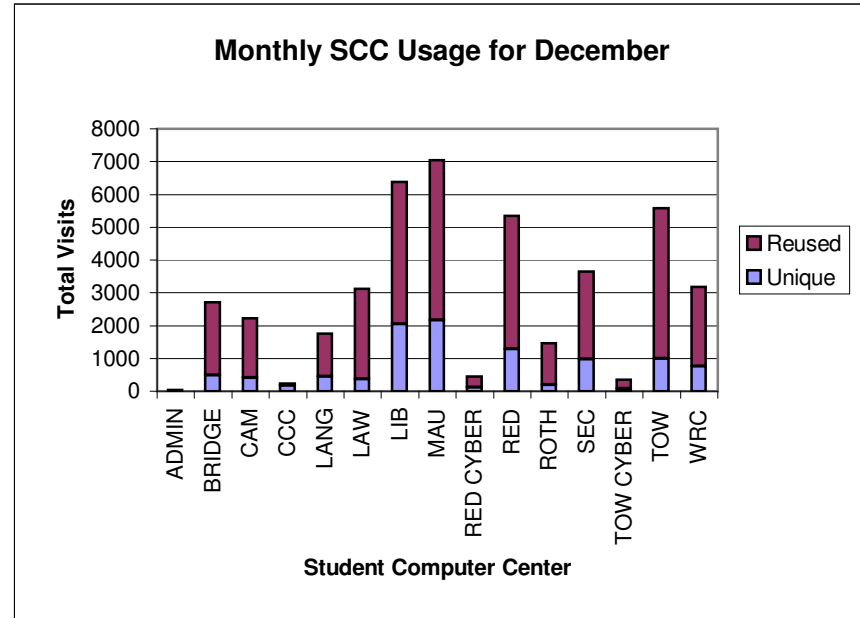

December 2005

Center Name	Total	Unique	Reused	AveVisits	Seat,Hours	AveMin
ADMIN	43	7	36	6.1	86.6	120.9
BRIDGE	2707	487	2220	5.6	1411.4	31.3
CAM	2230	414	1816	5.4	719.5	19.4
CCC	238	184	54	1.3	22.8	5.8
LANG	1760	449	1311	3.9	1195.7	40.8
LAW	3129	368	2761	8.5	1700.7	32.6
LIB	6375	2045	4330	3.1	5758.1	54.2
MAU	7050	2174	4876	3.2	4478.4	38.1
RED CYBER	444	110	334	4.0	108.4	14.7
RED	5341	1290	4051	4.1	3624.6	40.7
ROTH	1471	188	1283	7.8	734.1	29.9
SEC	3645	972	2673	3.8	2165.5	35.7
TOW CYBER	359	84	275	4.27	48.92	8.18
TOW	5579	994	4585	5.6	4016.4	43.2
WRC	3187	760	2427	4.2	1414.9	26.6
Total	43558	6112	37446	7.1	27399.2	37.8
SUN RAYS	7582	2639	4943	2.9	1851.0	14.6
Sun Ray PCs	1079	632	447	1.71	132.31	7.36