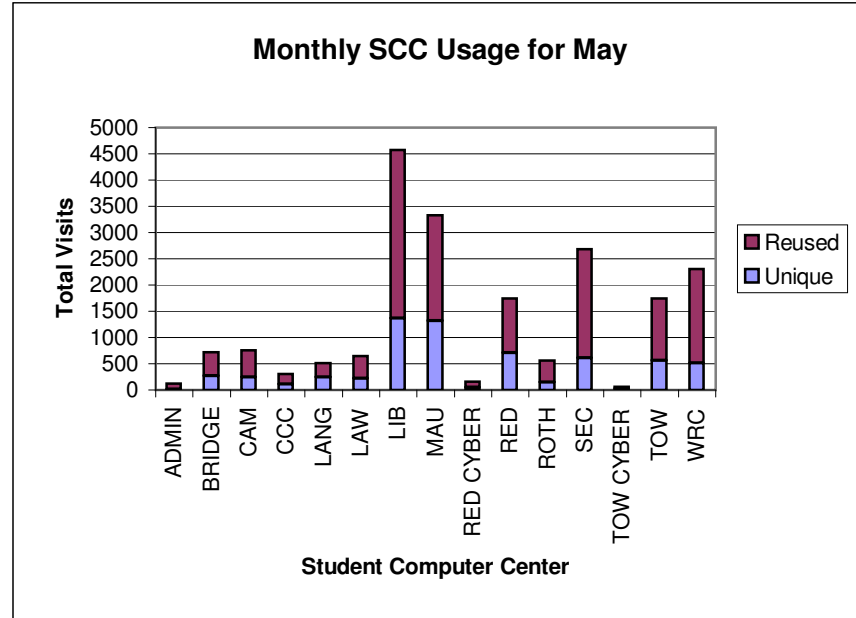

May 2006

Center Name	Total	Unique	Reused	AveVisits	Seat,Hours	AveMin
ADMIN	118	16	102	7.38	67.08	34.11
BRIDGE	714	264	450	2.7	261.52	21.98
CAM	762	250	512	3.05	236.29	18.61
CCC	302	115	187	2.63	117.82	23.41
LANG	509	247	262	2.06	353.76	41.7
LAW	643	219	424	2.94	982.24	91.66
LIB	4570	1369	3201	3.34	3898.35	51.18
MAU	3328	1315	2013	2.53	1724.76	31.1
RED CYBER	162	47	115	3.45	36.31	13.45
RED	1750	706	1044	2.48	1396.15	47.87
ROTH	556	143	413	3.89	470.61	50.79
SEC	2680	609	2071	4.4	1299.36	29.09
TOW CYBER	65	26	39	2.5	8.39	7.74
TOW	1935	562	1184	3.11	9710.78	333.7
WRC	2307	510	1797	4.52	926.55	24.1
Total	20401	4253	16148	4.8	21541.1	63.7
SUN RAYS	6622	2009	4613	3.3	1614.0	14.6
Sun Ray PCs	368	251	117	1.47	46.89	7.65