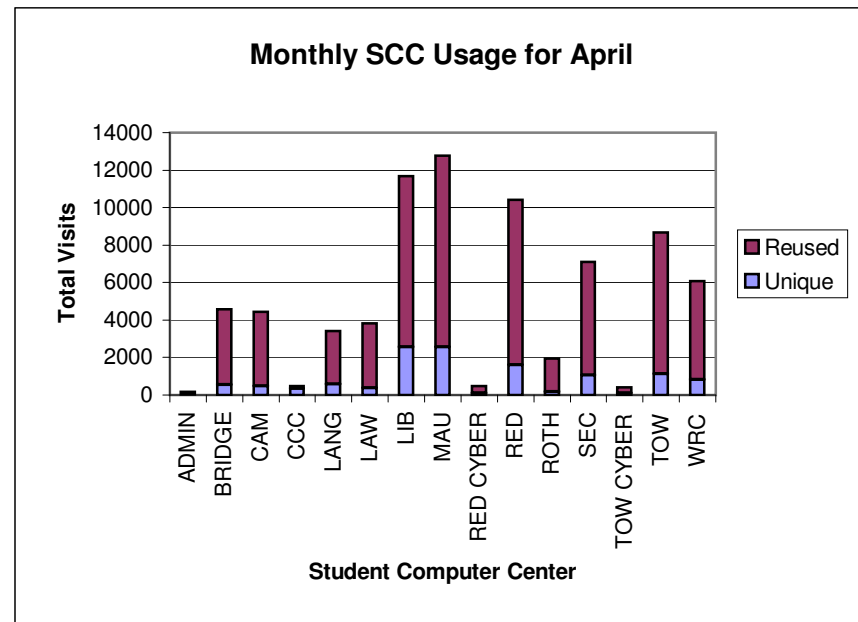

April 2006

Center Name	Total	Unique	Reused	AveVisits	Seat,Hours	AveMin
ADMIN	184	17	167	10.8	233.5	76.2
BRIDGE	4584	535	4049	8.6	2095.8	27.4
CAM	4455	492	3963	9.1	1304.4	17.6
CCC	467	357	110	1.3	22.1	2.8
LANG	3426	595	2831	5.8	2166.7	38.0
LAW	3828	388	3440	9.9	1793.1	28.1
LIB	11687	2561	9126	4.6	10161.0	52.2
MAU	12764	2569	10195	5.0	7480.5	35.2
RED CYBER	478	107	371	4.5	448.3	56.3
RED	10403	1588	8815	6.6	6332.1	36.5
ROTH	1932	183	1749	10.6	826.1	25.7
SEC	7086	1042	6044	6.8	3138.7	26.6
TOW CYBER	414	106	308	3.9	80.6	11.7
TOW	10075	1132	7556	7.7	5466.1	37.8
WRC	6083	810	5273	7.5	2298.4	22.7
Total	77866	6128	71738	12.7	44217.6	34.3
SUN RAYS	12185	3308	8877	3.7	2450.9	12.1
Sun Ray PCs	1387	732	655	1.89	189.73	8.21