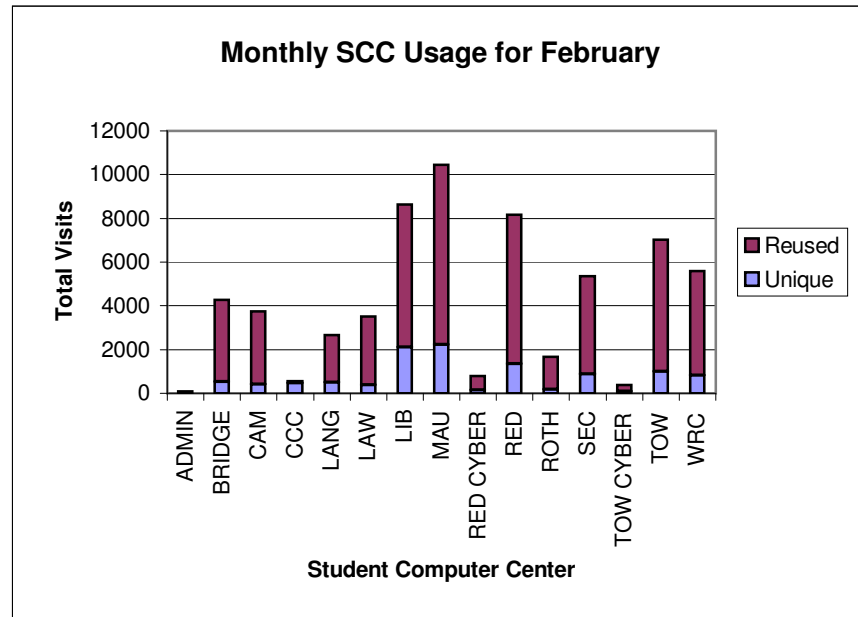

February 2006

Center Name	Total	Unique	Reused	AveVisits	Seat,Hours	AveMin
ADMIN	99	12	87	8.25	456.84	276.87
BRIDGE	4282	525	3757	8.16	1818.99	25.49
CAM	3742	420	3322	8.91	953.24	15.28
CCC	559	456	103	1.23	29.51	3.17
LANG	2658	507	2151	5.24	1364.48	30.8
LAW	3521	367	3154	9.59	1497.53	25.52
LIB	8632	2119	6513	4.07	6514.86	45.28
MAU	10454	2236	8218	4.68	5283.95	30.33
RED CYBER	802	137	665	5.85	176.82	13.23
RED	8174	1359	6815	6.01	4234.92	31.09
ROTH	1659	174	1485	9.53	694.45	25.12
SEC	5356	864	4492	6.2	2470.27	27.67
TOW CYBER	369	87	282	4.24	45.71	7.43
TOW	7893	994	6038	7.07	4005.13	34.17
WRC	5591	806	4785	6.94	1906.11	20.46
Total	63791	5967	57824	10.7	31940.08	30.04
SUN RAYS	11578	3228	8350	3.6	2506.6	13.0
Sun Ray PCs	1452	717	735	2.03	348.91	14.42