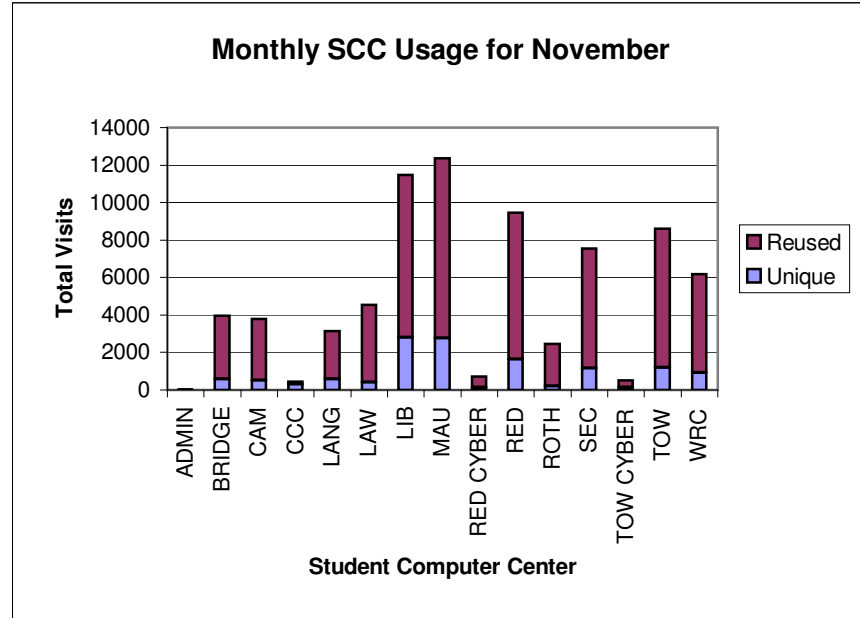

November 2005

Center Name	Total	Unique	Reused	AveVisits	Seat,Hours	AveMin
ADMIN	50	5	45	10	221.95	266.34
BRIDGE	3973	567	3406	7.01	1882.74	28.43
CAM	3797	500	3297	7.59	1224.11	19.34
CCC	452	318	134	1.42	41.29	5.48
LANG	3132	572	2560	5.48	1913.04	36.65
LAW	4557	415	4142	10.98	2486.59	32.74
LIB	11485	2812	8673	4.08	9349.32	48.84
MAU	12368	2779	9589	4.45	7044.66	34.18
RED CYBER	715	142	573	5.04	194.23	16.3
RED	9444	1647	7797	5.73	5643.17	35.85
ROTH	2448	212	2236	11.55	1175.24	28.8
SEC	7544	1156	6388	6.53	3484.76	27.72
TOW CYBER	528	139	389	3.8	100.83	11.46
TOW	8619	1184	7435	7.28	5882.33	40.95
WRC	6184	929	5255	6.66	2251	21.84
Total	75296	7094	68202	10.6	42895.3	34.2
SUN RAYS	11415	3432	7983	3.3	2674.9	14.1
Sun Ray PCs	1822	864	958	2.11	242.11	7.97