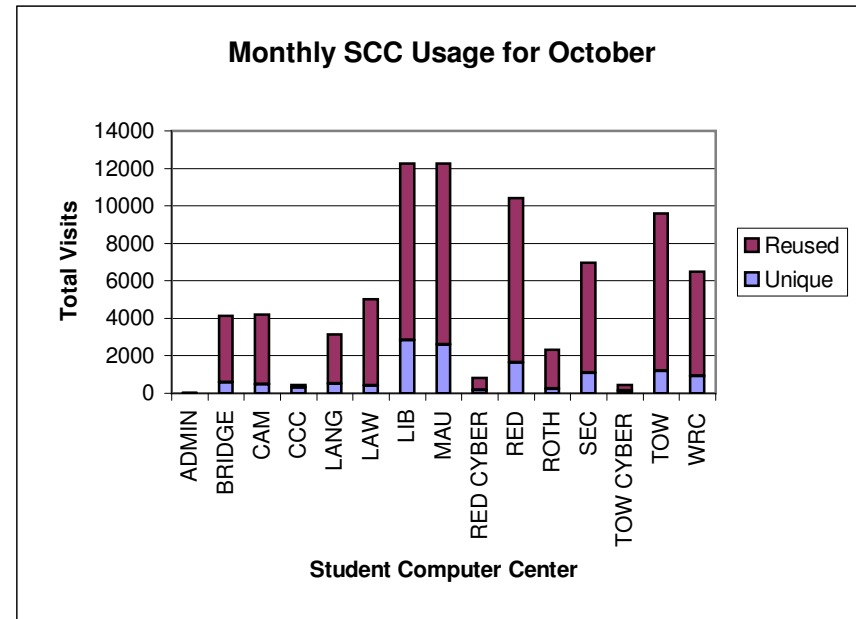

October 2005

Center Name	Total	Unique	Reused	AveVisits	Seat,Hours	AveMin
ADMIN	30	6	24	5	559.25	1118.5
BRIDGE	4148	564	3584	7.35	1775.38	25.68
CAM	4195	495	3700	8.47	1307.4	18.7
CCC	436	312	124	1.4	40.55	5.58
LANG	3140	524	2616	5.99	1787.12	34.15
LAW	5006	419	4587	11.95	2409.23	28.88
LIB	12275	2843	9432	4.32	9000.98	44
MAU	12253	2603	9650	4.71	6661.65	32.62
RED CYBER	809	168	641	4.82	220.43	16.35
RED	10406	1627	8779	6.4	5554.05	32.02
ROTH	2335	228	2107	10.24	1123.02	28.86
SEC	6965	1100	5865	6.33	3185.83	27.44
TOW CYBER	446	123	323	3.63	90.2	12.13
TOW	9586	1190	8396	8.06	5655.58	35.4
WRC	6484	925	5559	7.01	2170.53	20.09
Total	78514	7140	71374	11.0	41544.6	31.8
SUN RAYS	13156	3548	9608	3.7	2175.1	9.9
Sun Ray PCs	1890	851	1039	2.2	251.2	8.0