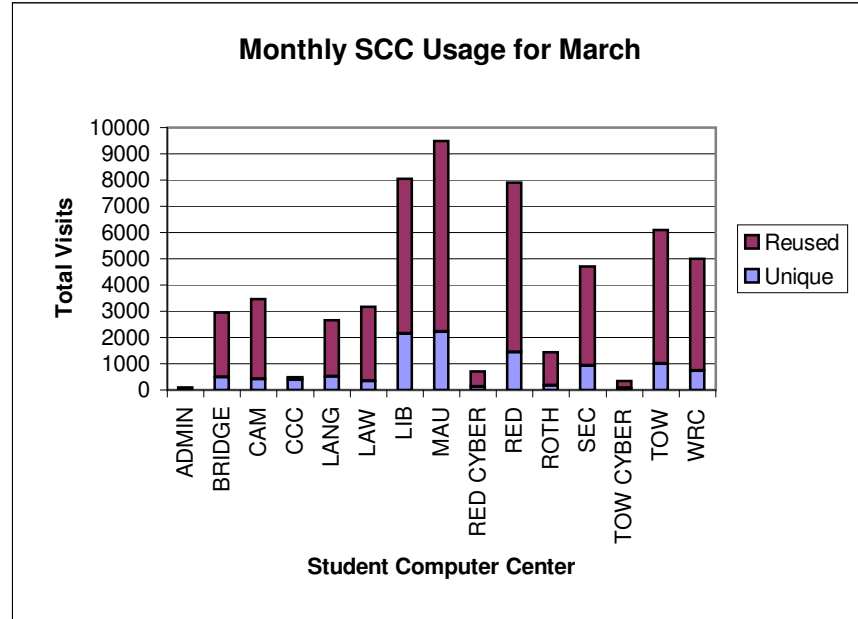

March 2006

Center Name	Total	Unique	Reused	AveVisits	Seat,Hours	AveMin
ADMIN	105	12	93	8.75	616.03	352.02
BRIDGE	2960	481	2479	6.15	1219.25	24.71
CAM	3457	409	3048	8.45	835.13	14.49
CCC	494	382	112	1.29	25.83	3.14
LANG	2666	518	2148	5.15	1356.61	30.53
LAW	3178	346	2832	9.18	1415.27	26.72
LIB	8039	2135	5904	3.77	6430.48	47.99
MAU	9476	2209	7267	4.29	4939.47	31.28
RED CYBER	702	131	571	5.36	168.67	14.42
RED	7907	1432	6475	5.52	3961.64	30.06
ROTH	1446	175	1271	8.26	542	22.49
SEC	4700	929	3771	5.06	1986.41	25.36
TOW CYBER	344	79	265	4.35	50.99	8.89
TOW	19349	990	5117	6.17	3382.31	33.23
WRC	5001	729	4272	6.86	1729.07	20.74
Total	69824	5911	63913	11.8	28509.2	29.9
SUN RAYS	10538	3049	7489	3.5	2377.5	13.5
Sun Ray PCs	1396	737	659	1.89	166.59	7.16