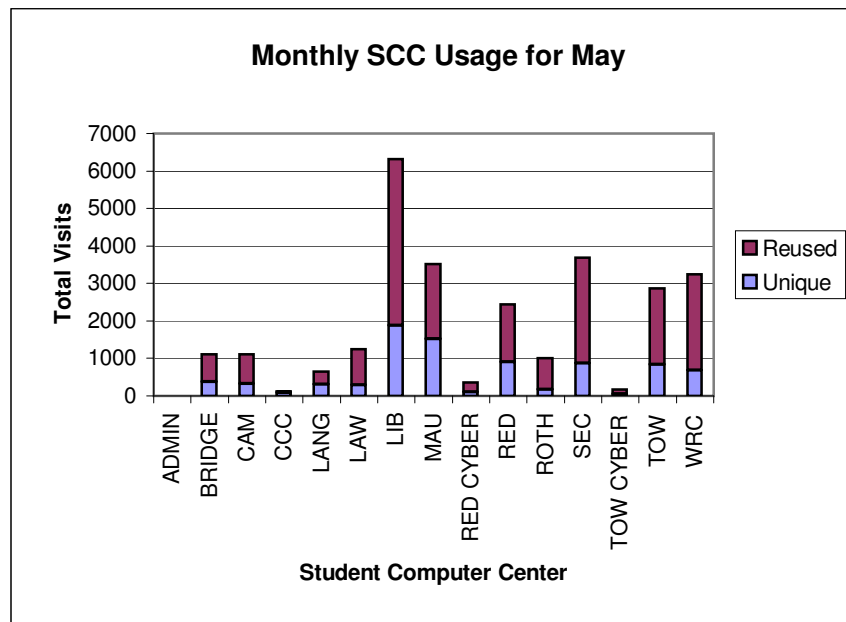

May 2005		Total	Unique	Reused	AveVisits	Seat,Hours	AveMin
ADMIN							
BRIDGE		1113	372	741	3	363.3	19.6
CAM		1110	320	790	3.5	335	18.1
CCC		120	79	41	1.5	17.1	8.5
LANG		652	303	349	2.2	363.9	33.5
LAW		1253	298	955	4.2	596.2	28.5
LIB		6318	1881	4437	3.4	5298.7	50.3
MAU		3518	1513	2005	2.3	1825.5	31.1
RED CYBER		361	106	255	3.4	74.7	12.4
RED		2450	911	1539	2.7	1515.4	37.1
ROTH		1015	166	849	6.1	375.8	22.2
SEC		3690	866	2824	4.3	1550.3	25.2
TOW CYBER		169	58	111	2.9	24.3	8.6
TOW		2860	837	2023	3.4	1608.8	33.8
WRC		3245	677	2568	4.8	998.2	18.5
Total		27874	5650	22224	4.9	14947	32.2
SUN RAYS		7428	2181	5247	3.4	897.4	7.2