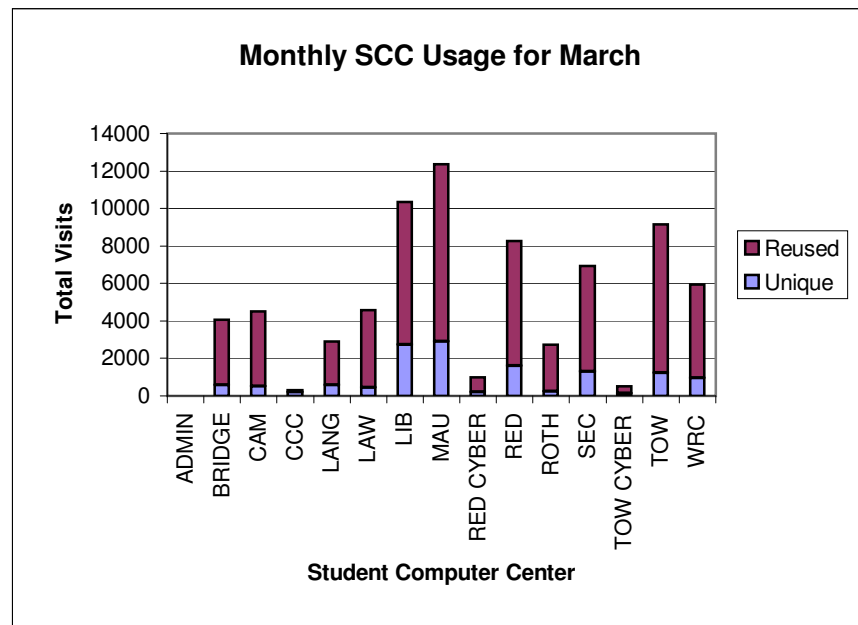

March 2005

Center Name	Total	Unique	Reused	AveVisits	Seat,Hours	AveMin
ADMIN	11	6	5	1.8	1.9	10.2
BRIDGE	4058	579	3479	7	1474.2	21.8
CAM	4507	507	4000	8.9	1527.1	20.3
CCC	293	190	103	1.5	30	6.1
LANG	2898	569	2329	5.1	1439.3	29.8
LAW	4590	441	4149	10.4	1944.3	25.4
LIB	10347	2723	7624	3.8	7857.4	45.6
MAU	12378	2900	9478	4.3	6240.9	30.3
RED CYBER	987	203	784	4.9	235.5	14.3
RED	8254	1604	6650	5.1	4517.9	32.8
ROTH	2729	247	2482	11	1166.8	25.7
SEC	6921	1310	5611	5.3	2621.3	22.7
TOW CYBER	528	121	407	4.4	82.8	9.4
TOW	9168	1218	7950	7.5	5243.9	34.3
WRC	5936	943	4993	6.3	2077.6	21
Total	73605	7486	66119	9.8	36461	29.7
SUN RAYS	10911	3119	7792	3.5	1109.9	6.1