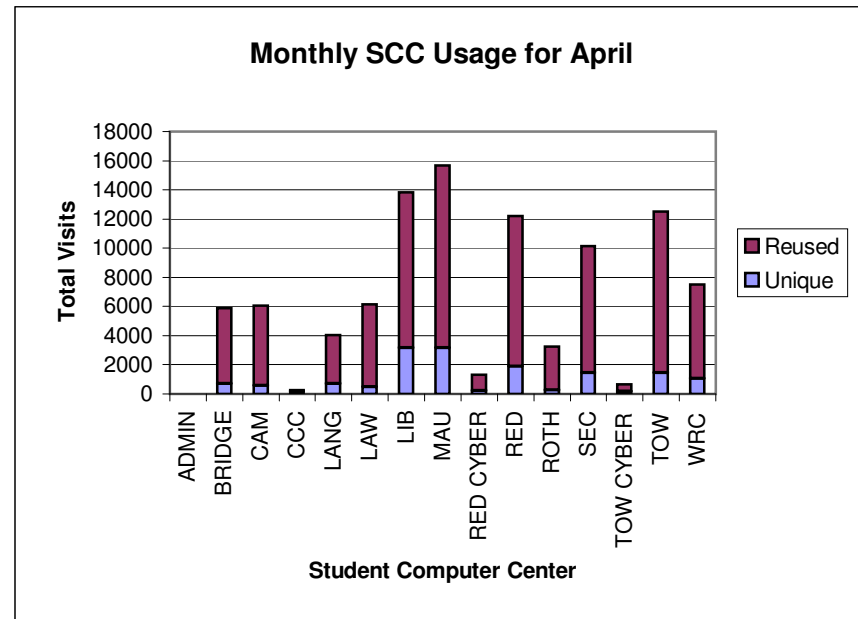

April 2005

Center Name	Total	Unique	Reused	AveVisits	Seat,Hours	AveMin
ADMIN	15	7	8	2.1	3.3	13.1
BRIDGE	5861	690	5171	8.5	2123.3	21.7
CAM	6055	561	5494	10.8	2076	20.6
CCC	271	181	90	1.5	39.6	8.8
LANG	4028	686	3342	5.9	2001.2	29.8
LAW	6151	490	5661	12.6	2858.3	27.9
LIB	13836	3177	10659	4.4	10978.5	47.6
MAU	15666	3167	12499	4.9	8673.6	33.2
RED CYBER	1316	238	1078	5.5	291.4	13.3
RED	12195	1881	10314	6.5	7608.9	37.4
ROTH	3244	275	2969	11.8	1329.4	24.6
SEC	10158	1433	8725	7.1	4317.9	25.5
TOW CYBER	678	156	522	4.3	107.7	9.5
TOW	12515	1428	11087	8.8	7871.2	37.7
WRC	7506	1062	6444	7.1	2653.5	21.2
Total	99495	7942	91553	12.5	52934	31.9
SUN RAYS	12641	3511	9130	3.6	1211.2	5.7