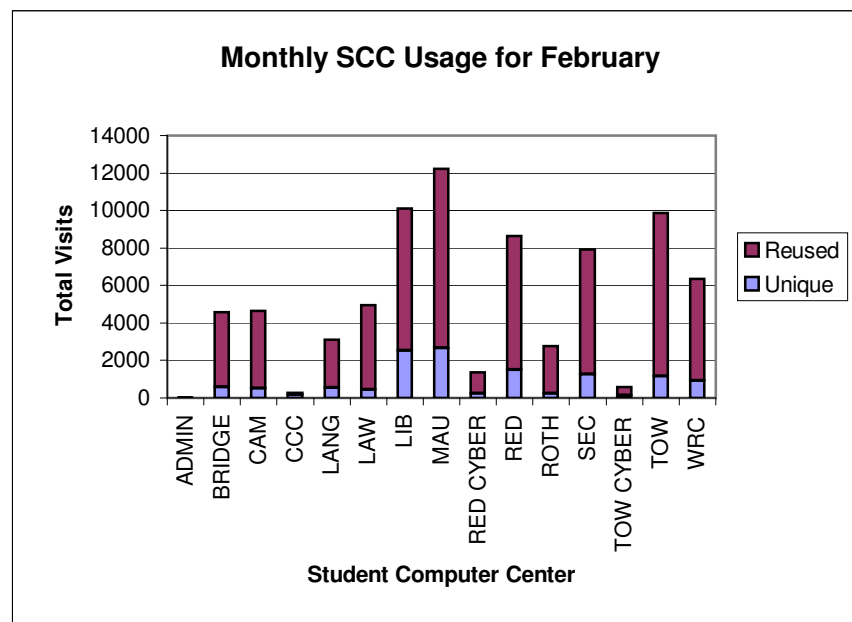

February 2005

Center Name	Total	Unique	Reused	AveVisits	Seat,Hours	AveMin
ADMIN	23	7	16	3.3	5.3	14
BRIDGE	4580	589	3991	7.8	1583.7	20.7
CAM	4659	498	4161	9.4	1581.4	20.4
CCC	267	161	106	1.7	28.8	6.5
LANG	3098	545	2553	5.7	1518.4	29.4
LAW	4937	444	4493	11.1	2062.1	25.1
LIB	10118	2521	7597	4	7444.9	44.1
MAU	12209	2667	9542	4.6	6067.2	29.8
RED CYBER	1349	238	1111	5.7	336	14.9
RED	8648	1504	7144	5.8	4375.2	30.4
ROTH	2781	242	2539	11.5	1169.7	25.2
SEC	7911	1271	6640	6.2	2839.5	21.5
TOW CYBER	575	139	436	4.1	89.4	9.3
TOW	9877	1155	8722	8.6	5288.1	32.1
WRC	6347	933	5414	6.8	1998.1	18.9
Total	77379	7302	70077	10.6	36388	28.2
SUN RAYS	10385	3065	7320	3.4	1069.9	6.2