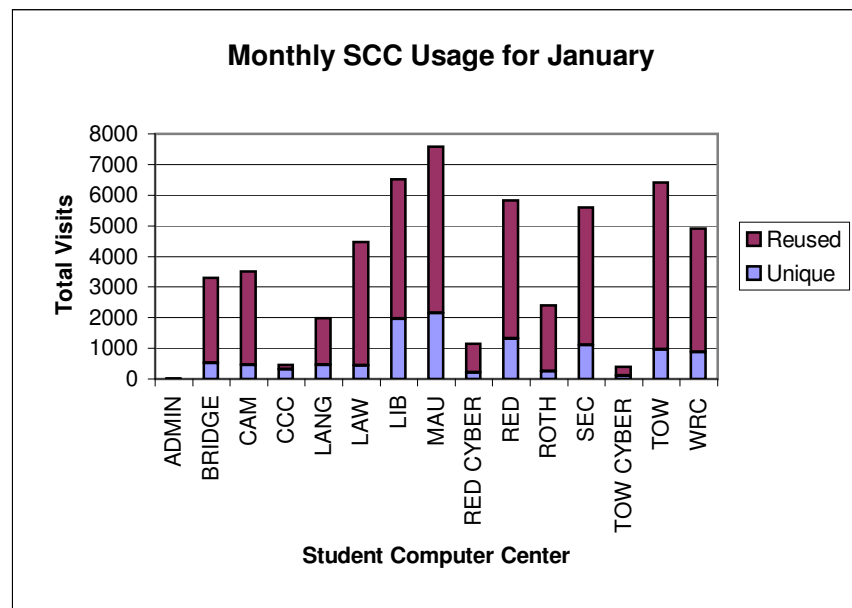

January 2005

Center Name	Total	Unique	Reused	AveVisits	Seat,Hours	AveMin
ADMIN	27	6	21	4.5	1.1	2.5
BRIDGE	3293	529	2764	6.2	1148.7	20.9
CAM	3512	453	3059	7.8	1101.9	18.8
CCC	451	321	130	1.4	48.7	6.5
LANG	1989	453	1536	4.4	873.6	26.4
LAW	4472	442	4030	10.1	1779.8	23.9
LIB	6511	1967	4544	3.3	4322.6	39.8
MAU	7592	2144	5448	3.5	3284.3	26
RED CYBER	1157	202	955	5.7	301.9	15.7
RED	5821	1326	4495	4.4	2795.4	28.8
ROTH	2403	241	2162	10	953.9	23.8
SEC	5600	1115	4485	5	1741.1	18.7
TOW CYBER	406	98	308	4.1	56.5	8.3
TOW	6406	952	5454	6.7	3132.9	29.3
WRC	4917	872	4045	5.6	1459.8	17.8
Total	54557	6873	47684	7.9	23002	25.3
SUN RAYS	9088	2953	6135	3.1	1117.5	7.4