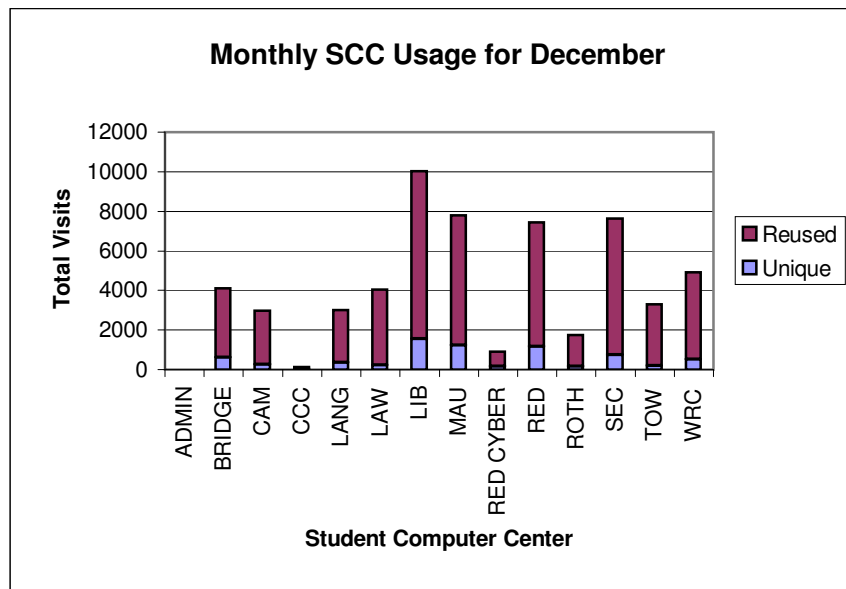

December		2003				
Center Name	Total	Unique	Reused	AveVisits	Seat,Hours	AveMin
ADMIN	9	0	9	9.0	0.9	5.9
BRIDGE	4111	617	3494	6.7	1448.9	21.1
CAM	2964	247	2717	12.0	1153.6	23.4
CCC	139	32	107	4.3	38.5	16.6
LANG	2996	366	2630	8.2	1618.7	32.4
LAW	4036	226	3810	17.9	1756.0	26.1
LIB	10023	1552	8471	6.5	7022.3	42.0
MAU	7787	1214	6573	6.4	5021.8	38.7
RED CYBER	900	164	736	5.5	189.0	12.6
RED	7426	1150	6276	6.5	4342.1	35.1
ROTH	1757	146	1611	12.0	611.0	20.9
SEC	7639	760	6879	10.1	3812.3	29.9
TOW	3313	183.5	3129.5	18.1	829.0	21.8
WRC	4917	511	4406	9.6	2048.9	25.0
Total	58017	4446	53571	13.0		
SUN RAYS	6718	1400	5318	4.8	717.7	6.4