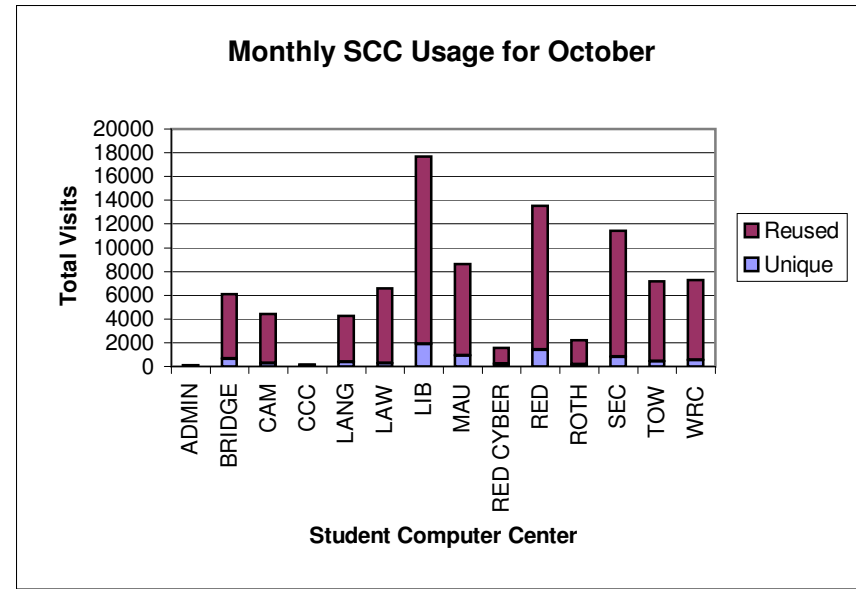

August 2003						
Center Name	Total	Unique	Reused	AveVisits	Seat,Hours	AveMin
ADMIN	89	6	83	14.8	15	10.1
BRIDGE	1319	381	938	3.5	349.1	15.9
CAM	5	2	3	2.5	0.1	1.3
CCC	186	51	135	3.6	23.7	7.6
LANG	499	131	368	3.8	175.1	21
LAW	2005	219	1786	9.2	631.8	18.9
LIB	4008	822	3186	4.9	2191.3	32.8
MAU	895	234	661	3.8	328.4	22
RED CYBER	673	202	471	3.3	139.6	12.4
RED	5687	1349	4338	4.2	2064.1	21.8
ROTH	194	24	170	8.1	58.3	18
SEC	1614	434	1180	3.7	538.6	20
TOW	39	12	27	3.3	5.2	8
WRC	1443	291	1152	5.0	448.1	18.6
<b>Total</b>	<b>18656</b>	<b>3034</b>	<b>15622</b>	<b>6.1</b>		
SUN RAYS	1755	690	1065	2.5	194.2	6.6

September 2003						
Center Name	Total	Unique	Reused	AveVisits	Seat,Hours	AveMin
ADMIN	96	1	95	96	22.6	14.1
BRIDGE	7376	677	6699	10.9	2359.8	19.2
CAM	1579	174	1405	9.1	528.3	20.1
CCC	276	91	185	3	43.7	9.5
LANG	3664	335	3329	10.9	1656.6	27.1
LAW	10014	311	9703	32.2	3615.9	21.7
LIB	17630	1999	15631	8.8	9827.5	33.4

### October 2003

Center Name	Total	Unique	Reused	AveVisits	Seat,Hours	AveMin
ADMIN	131	2	129	65.5	20.6	9.4
BRIDGE	6068	641	5427	9.5	2000.2	19.8
CAM	4429	277	4152	16	1407.7	19.1
CCC	170	38	132	4.5	26	9.2
LANG	4261	362	3899	11.8	2153.8	30.3
LAW	6576	261	6315	25.2	2396.4	21.9
LIB	17704	1905	15799	9.3	11010.8	37.3
MAU	8609	932	7677	9.2	4681.2	32.6
RED CYBER	1559	209	1350	7.5	342.4	13.2
RED	13534	1385	12149	9.8	6649.6	29.5
ROTH	2219	144	2075	15.4	652.5	17.6
SEC	11412	802	10610	14.2	4830.2	25.4
TOW	3819	416	677	9.1	688.4	22.3
WRC	7296	519	6777	14.1	2608.5	21.5
<b>Total</b>	<b>87787</b>	<b>4527</b>	<b>83260</b>	<b>19.4</b>		
SUN RAYS	10433	1858	8575	5.6	967.8	5.6