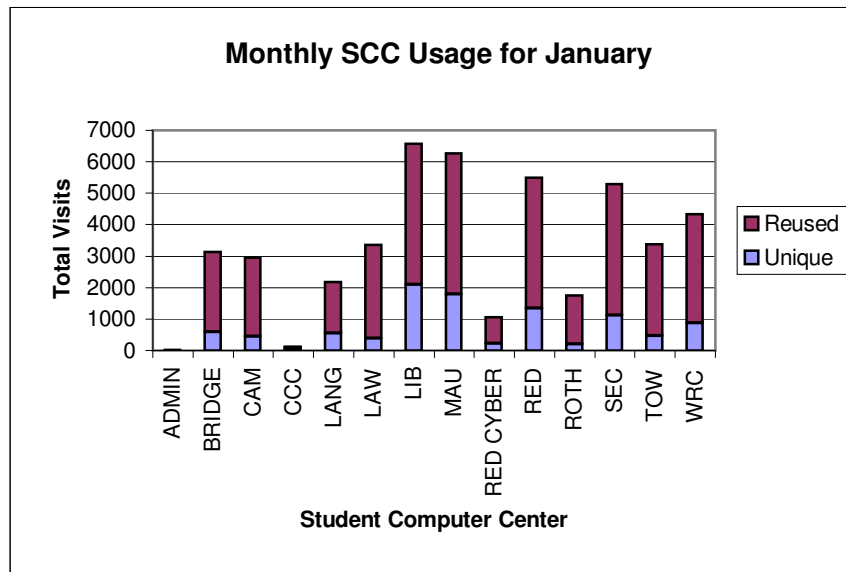

January		2004				
Center Name	Total	Unique	Reused	AveVisits	Seat,Hours	AveMin
ADMIN	14	4	10	3.5	4.8	20.4
BRIDGE	3124	581	2543	5.4	959.3	18.4
CAM	2955	442	2513	6.7	1022	20.8
CCC	132	69	63	1.9	25.1	11.4
LANG	2183	559	1624	3.9	847.4	23.3
LAW	3355	391	2964	8.6	1124.4	20.1
LIB	6571	2104	4467	3.1	4063.2	37.1
MAU	6260	1786	4474	3.5	2813.4	27
RED CYBER	1065	228	837	4.7	276.2	15.6
RED	5498	1339	4159	4.1	2431.7	26.5
ROTH	1755	207	1548	8.5	588.3	20.1
SEC	5285	1129	4156	4.7	1898.1	21.5
TOW	3384	468	2916	7.23	516.9	18.6
WRC	4328	881	3447	4.9	1373.2	19
Total	45909	6399	39510	7.2		
SUN RAYS	7544	2596	4948	2.9	830.5	6.6