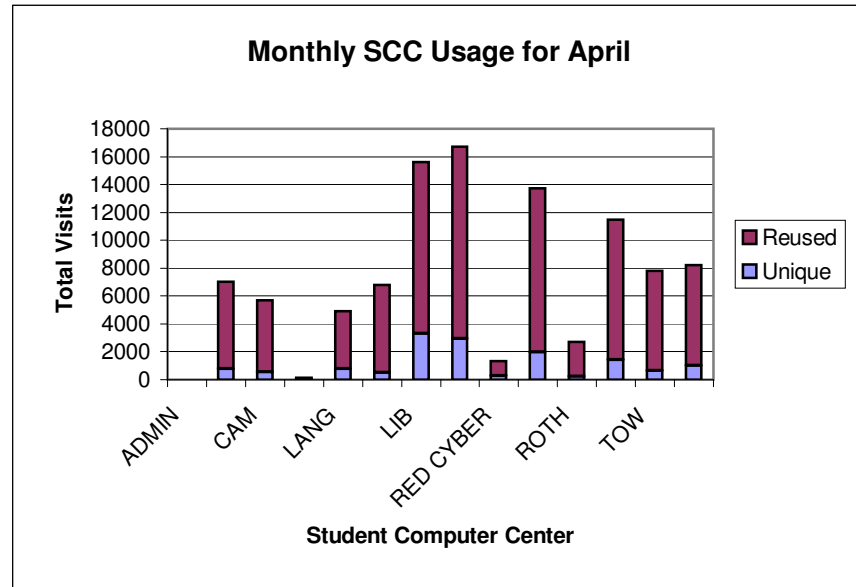

April 2004

Center Name	Total	Unique	Reused	AveVisits	Seat,Hours	AveMin
ADMIN	18	2	16	9	4.4	14.6
BRIDGE	7021	790	6231	8.9	2551.1	21.8
CAM	5688	532	5156	10.7	2060.3	21.7
CCC	146	65	81	2.2	33.3	13.7
LANG	4914	772	4142	6.4	2422.6	29.6
LAW	6777	486	6291	13.9	2865.6	25.4
LIB	15615	3319	12296	4.7	11692.5	44.9
MAU	16708	2934	13774	5.7	9554.9	34.3
RED CYBER	1343	256	1087	5.2	352.7	15.8
RED	13736	1975	11761	7	7589.3	33.2
ROTH	2695	250	2445	10.8	1046.7	23.3
SEC	11464	1434	10030	8	5452.7	28.5
TOW	7787	643	7144	12.1	3268.7	25.1
WRC	8216	1011	7205	8.1	3280.9	24
Total	102128	7793	94335	13.1		
SUN RAYS	7448	2496	4952	3.0	699.3	5.6