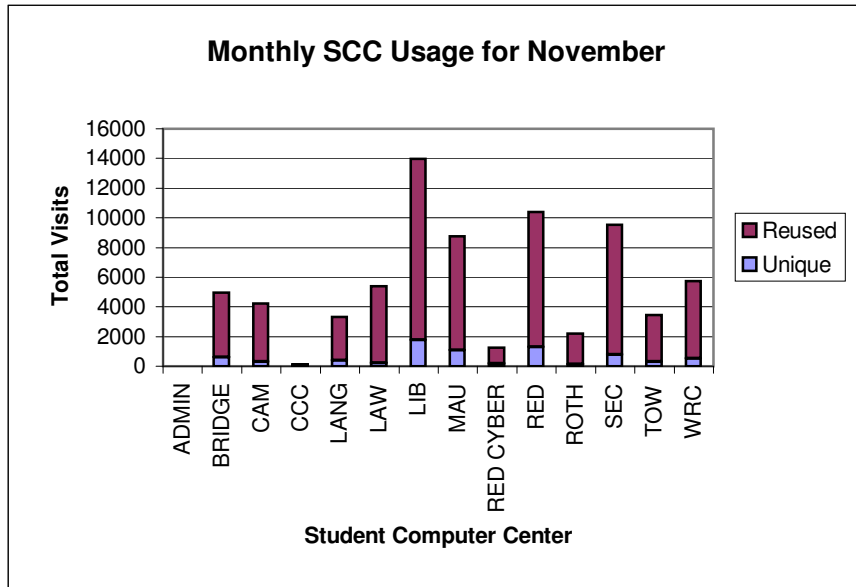

November 2003

Center Name	Total	Unique	Reused	AveVisits	Seat,Hours	AveMin
ADMIN	13	0	13	13	2.9	13.4
BRIDGE	4947	614	4333	8.1	1663.6	20.2
CAM	4223	286	3937	14.8	1495	21.2
CCC	141	35	106	4	24	10.2
LANG	3300	367	2933	9	1655.1	30.1
LAW	5405	231	5174	23.4	2280.5	25.3
LIB	13992	1773	12219	7.9	9825.2	42.1
MAU	8737	1080	7657	8.1	5436.2	37.3
RED CYBER	1259	185	1074	6.8	274.9	13.1
RED	10374	1279	9095	8.1	5707.9	33
ROTH	2182	142	2040	15.4	726.4	20
SEC	9550	760	8790	12.6	4387.8	27.6
TOW	3439	286	3153	7.2	561.7	22.7
WRC	5722	534	5188	10.7	2128.9	22.3
Total	73284	4443	68841	16.5		
SUN RAYS	8585	1693	6892	5.1	868.9	6.1