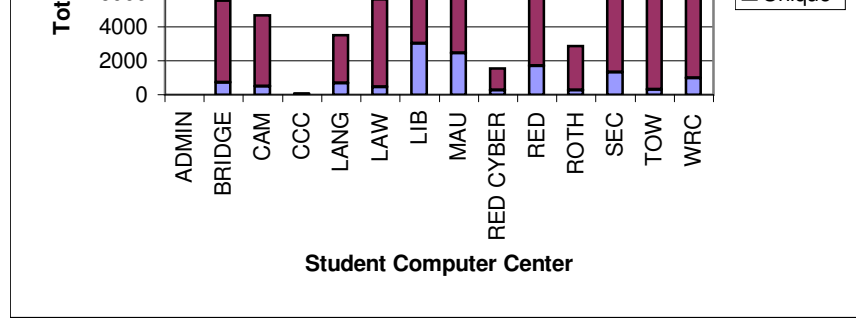

MAU	12359	2455	9904	5	6574.4	31.9
RED CYBER	1543	260	1283	5.9	347.8	13.5
RED	10342	1703	8639	6.1	5339.4	31
ROTH	2884	250	2634	11.5	992.2	20.6
SEC	8409	1331	7078	6.3	3503.3	25
TOW	6012	299	5713	20.11	1184.7	24.7
WRC	6884	974	5910	7.1	2528.8	22
Total	79877	7416	72461	10.8		
SUN RAYS	6705	2444	4261	2.7	639.6	5.7