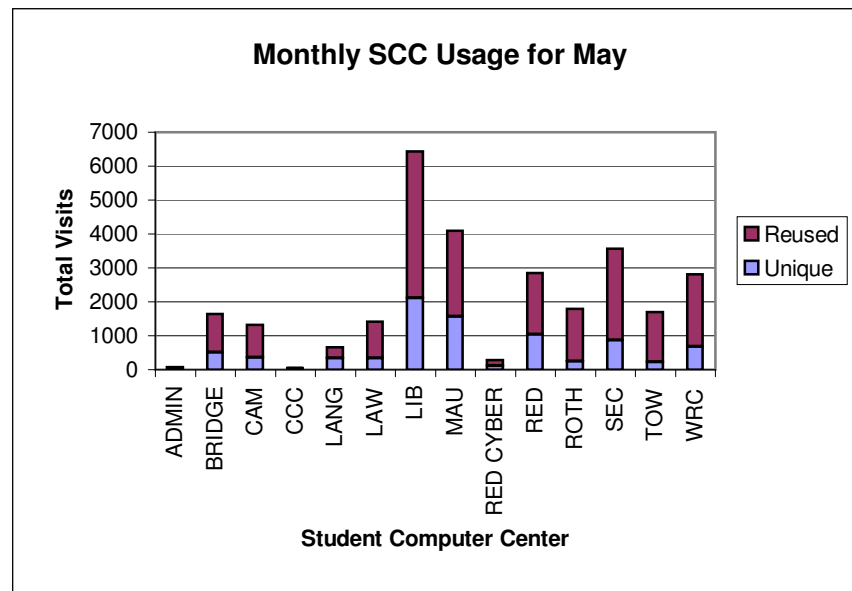

May		2004				
Center Name	Total	Unique	Reused	AveVisits	Seat,Hours	AveMin
ADMIN	77	4	73	19.3	11	8.5
BRIDGE	1636	513	1123	3.2	600.7	22
CAM	1315	367	948	3.6	450	20.5
CCC	60	41	19	1.5	12.3	12.3
LANG	660	331	329	2	391.4	35.6
LAW	1414	332	1082	4.3	620.6	26.3
LIB	6425	2122	4303	3	4894.1	45.7
MAU	4091	1566	2525	2.6	2250	33
RED CYBER	278	116	162	2.4	74.2	16
RED	2850	1032	1818	2.8	1524.3	32.1
ROTH	1796	240	1556	7.5	773.1	25.8
SEC	3572	876	2696	4.1	1557.9	26.2
TOW	1703	222	1481	3.8	343.5	24.3
WRC	2807	670	2137	4.2	1002.8	21.4
Total	28684	5847	22837	4.9		
SUN RAYS	4080	1555	2525	2.6	460.0	6.8