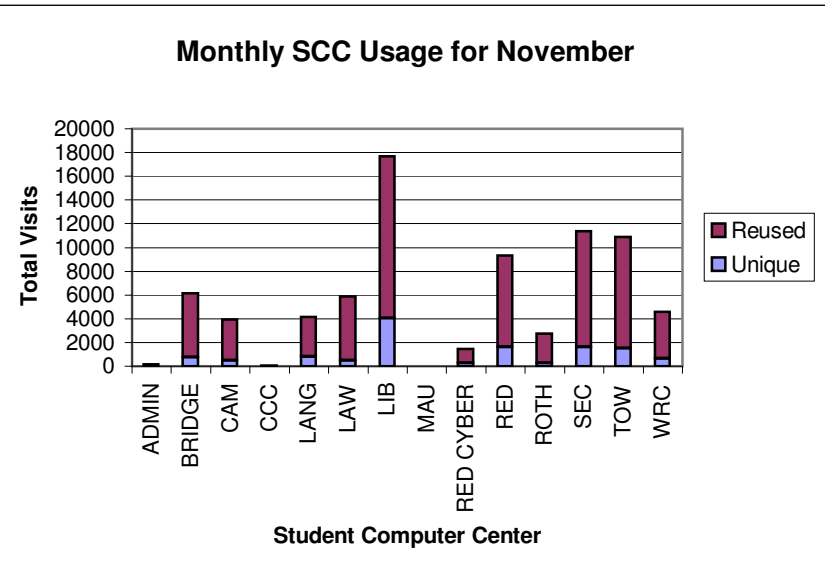

September 2002						
Center Name	Total	Unique	Reused	AveVisits	Seat,Hours	AveMin
ADMIN	46	8	38	5.8	7	9.1
BRIDGE	5908	665	5243	8.9	2151.9	21.9
CAM	3864	474	3390	8.2	1369.9	21.3
CCC	4	4	0	1	0.6	8.3
LANG	2558	470	2088	5.4	1285.6	30.2
LAW	5756	428	5328	13.4	2295.9	23.9
LIB	16135	3552	12583	4.5	11043.2	41.1

MAU	10356	2306	8050	4.5	5034.3	29.2
RED CYBER	1577	308	1269	5.1	466.3	17.7
RED	9337	1538	7799	6.1	5475.9	35.2
ROTH	2852	262	2590	10.9	1212.2	25.5
SEC	10392	1500	8892	6.9	3952.6	22.8
TOW	11619	1398	10221	8.3	6068.6	31.3
WRC	316	152	164	2.1	120.3	22.8
Total	80720	7751	72969	10.4	40484.2	30.1
SUN RAYS	18382					

October 2002

Center Name	Total	Unique	Reused	AveVisits	Seat,Hours	AveMin
ADMIN	15	3	12	5	4.9	19.4
BRIDGE	6659	744	5915	9	3090.5	27.8
CAM	4406	486	3920	9.1	1766.4	24.1
CCC	50	31	19	1.6	10.7	12.8
LANG	4517	698	3819	6.5	2609.6	34.7
LAW	6634	458	6176	14.5	2725	24.6
LIB	21498	4243	17255	5.1	15925.3	44.4
MAU	20	19	1	1.1	11.5	34.5
RED CYBER	1457	297	1160	4.9	435.4	17.9
RED	10793	1682	9111	6.4	7069.2	39.3
ROTH	2976	274	2702	10.9	1429.4	28.8
SEC	13116	1709	11407	7.7	6083	27.8
TOW	12525	1504	11021	8.3	8134.3	39
WRC	4008	579	3429	6.9	2010.4	30.1
Total	88674	7925	80749	11.2	51305.5	34.7
SUN RAYS	15658	4467	11191	3.5	6927.9	26.5

November 2002

Center Name	Total	Unique	Reused	AveVisits	Seat,Hours	AveMin
ADMIN	136	5	131	27.2	16.5	7.3
BRIDGE	6128	738	5390	8.3	2719.6	26.6
CAM	3937	476	3461	8.3	1366.9	20.8
CCC	57	29	28	2	9.9	10.4
LANG	4129	795	3334	5.2	2623.8	38.1
LAW	5861	478	5383	12.3	2404.1	24.6
LIB	17696	4034	13662	4.4	13550.8	45.9
MAU	closed	closed	closed	closed	closed	closed
RED CYBER	1444	292	1152	4.9	389.5	16.2
RED	9334	1635	7699	5.7	5922.6	38.1
ROTH	2750	267	2483	10.3	1403.3	30.6
SEC	11399	1608	9791	7.1	5677.9	29.9
TOW	10892	1519	9373	7.2	7425.5	40.9
WRC	4575	673	3902	6.8	1985.4	26
Total	78338	7809	70529	10.0		
SUN RAYS	14549	4385	10164	3.3	2474.8	10.2